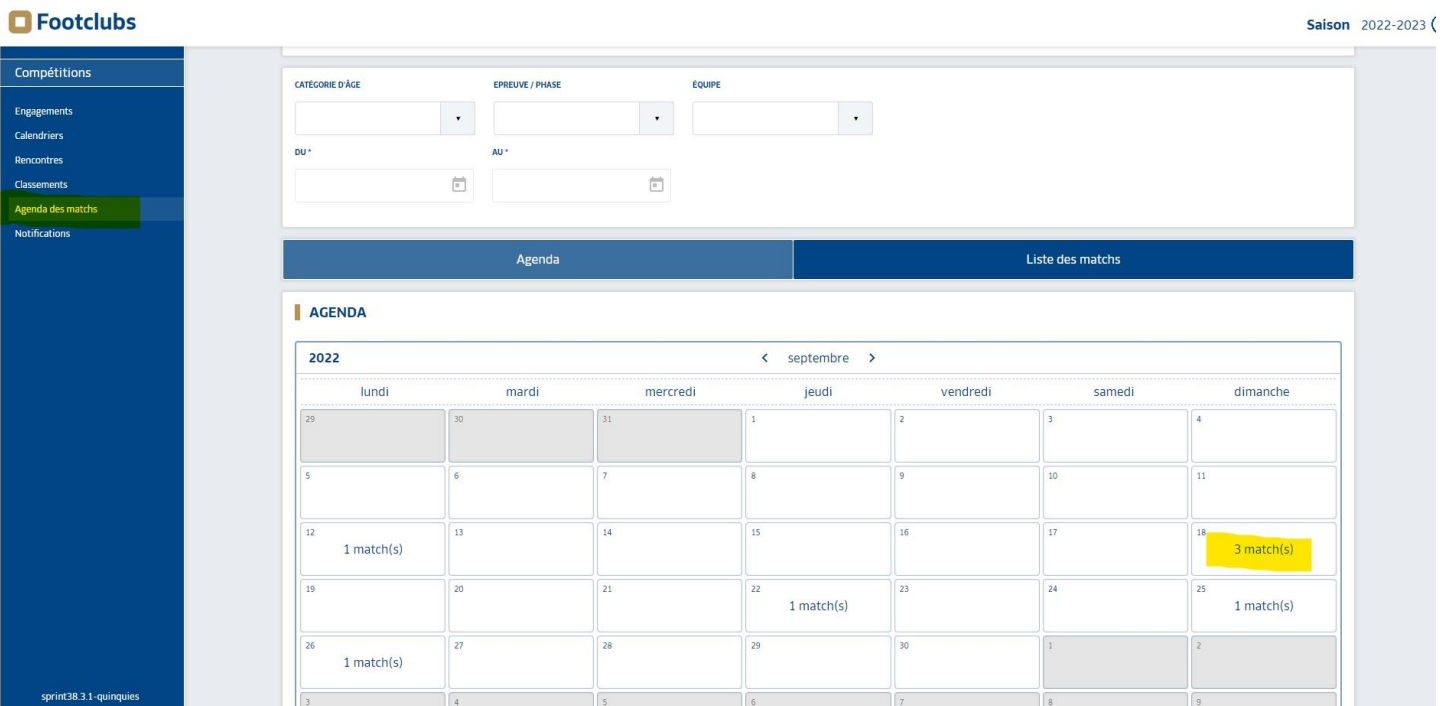

Pour les compétitions Régionales et Départementales :

1 / Cliquez sur l'onglet « Epreuves Régionales et Départementales » puis sur » Compétitions officielles«

2 / Vous vous retrouvez alors sur le nouveau module des compétitions. Choisissez votre match par le biais du calendrier, de l'agenda ou directement en recherche la rencontre