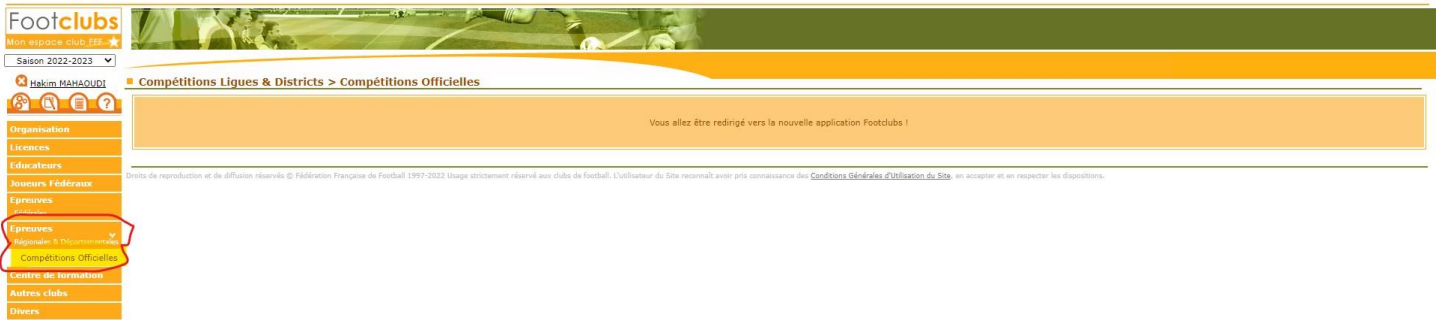

Pour les compétitions Régionales et Départementales :

1 / Cliquez sur l'onglet « Epreuves Régionales et Départementales » puis sur » Compétitions officielles«

2 / Vous vous retrouvez alors sur le nouveau module des compétitions. Choisissez votre match par le biais du calendrier, de l'agenda ou directement en recherche la rencontre